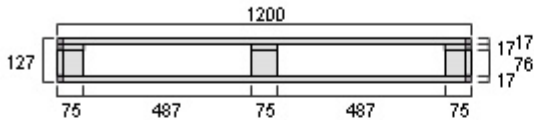

**Pallet a Quattro Vie - 800 X 1200 X 127 mm**

**Lavorazioni Particolari**

Smusso degli angoli

Blocco: Smussato

Comenti: