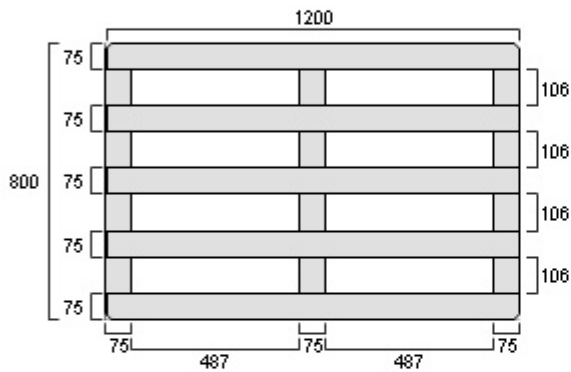

**Pallet a Quattro Vie - 800 X 1200 X 127 mm**

**Lavorazioni Particolari**

Smusso degli angoli

Blocco: Smussato

Comenti: