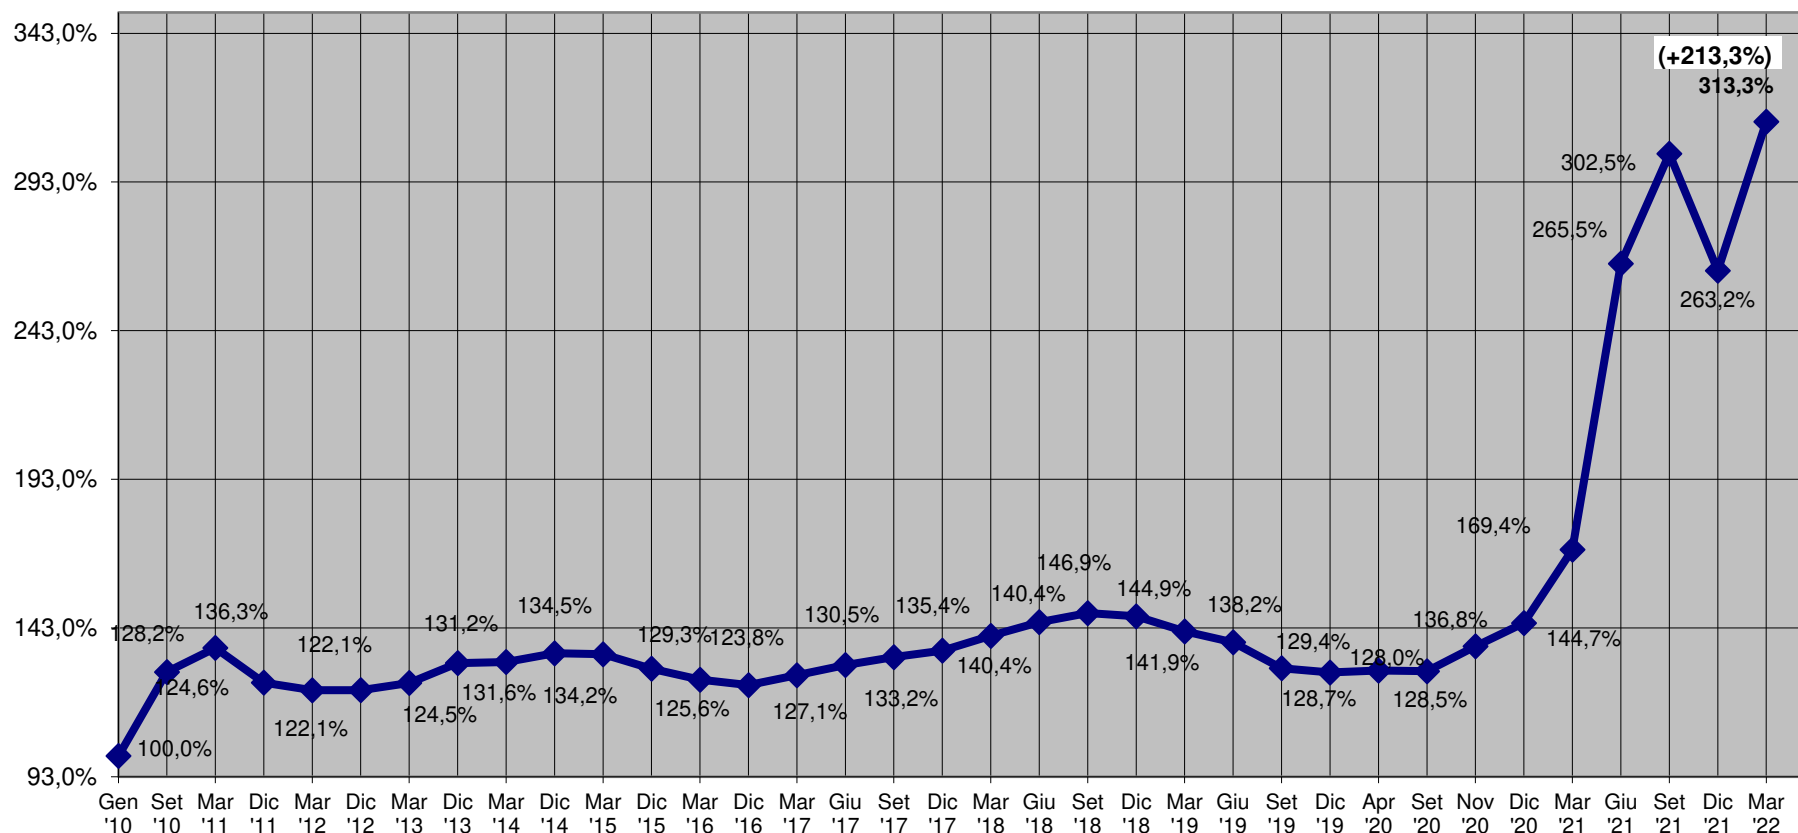

Indice prezzo dei segati di conifera per pallet, Marzo 2022

Variazione percentuale Super Indice

NOTE: La variazione percentuale relativa al mese di Marzo 2022 è stata corretta in relazione al fatturato annuo delle aziende partecipanti.

Il Super Indice è la media aritmetica dei dati delle 4 sezioni.

Per esigenze grafiche sino al 2016 sono state riportati solo due valori dei 4 rilevati.